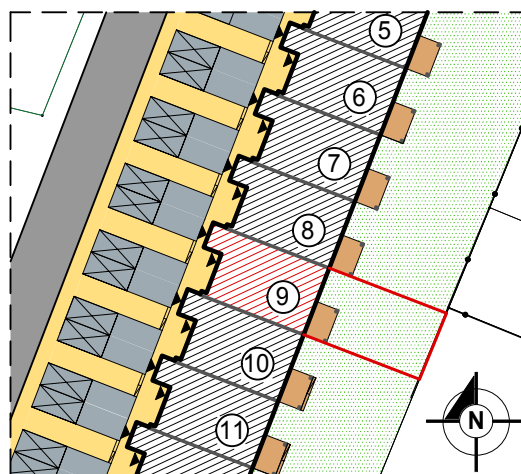

**RZUT PARTERU
BUDYNEK NR 9**

**MIESZKANIE NR.17 - 63,91 m²
PARTER**

- 1. Przedsiónek: 2,35 m²
- 2. Pokój: 9,81 m²
- 3. Korytarz: 9,10 m²
- 4. Aneks kuchenny: 6,58 m²
- 5. Pokój dzienny: 17,15 m²
- 6. Sypialnia: 11,80 m²
- 7. Łazienka: 5,22 m²
- 8. Schowek: 1,90 m²
- 9. Taras: 9,34 m²

OGRÓD PRZYNALEŻNY: 90 m²