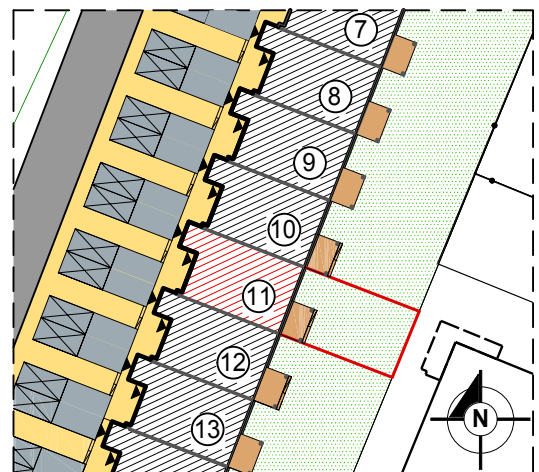

**RZUT PARTERU
BUDYNEK NR 11**

**MIESZKANIE NR.21 - 63,91 m²
PARTER**

- 1. Przedsiónek: 2,35 m²
- 2. Pokój: 9,81 m²
- 3. Korytarz: 9,10 m²
- 4. Aneks kuchenny: 6,58 m²
- 5. Pokój dzienny: 17,15 m²
- 6. Sypialnia: 11,80 m²
- 7. Łazienka: 5,22 m²
- 8. Schowek: 1,90 m²
- 9. Taras: 9,34 m²

OGRÓD PRZYNALEŻNY: 86 m²