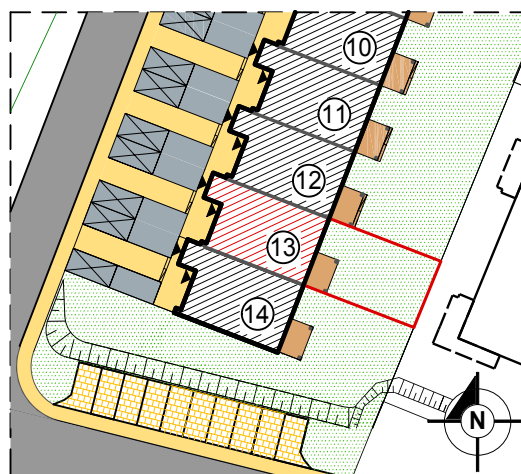

**RZUT PARTERU
BUDYNEK NR 13**

**MIESZKANIE NR.25 - 63,91 m²
PARTER**

- 1. Przedsiónek: 2,35 m²
- 2. Pokój: 9,81 m²
- 3. Korytarz: 9,10 m²
- 4. Aneks kuchenny: 6,58 m²
- 5. Pokój dzienny: 17,15 m²
- 6. Sypialnia: 11,80 m²
- 7. Łazienka: 5,22 m²
- 8. Schowek: 1,90 m²
- 9. Taras: 9,34 m²

OGRÓD PRZYNALEŻNY: 85 m²